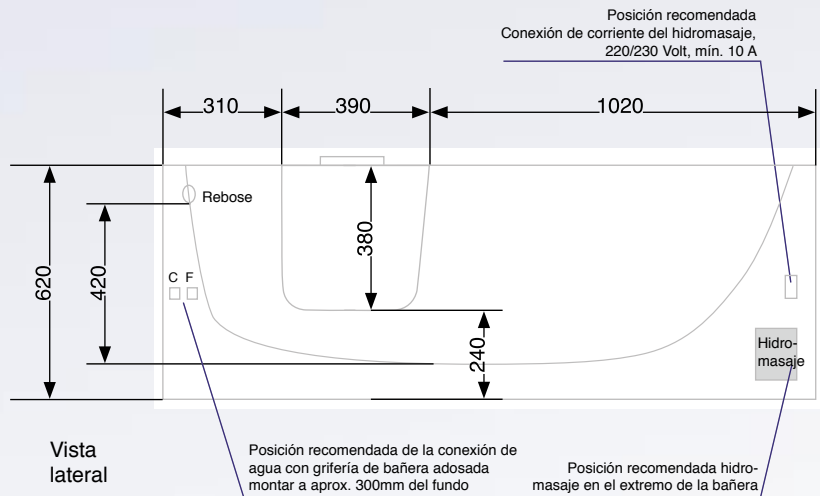

Vista lateral