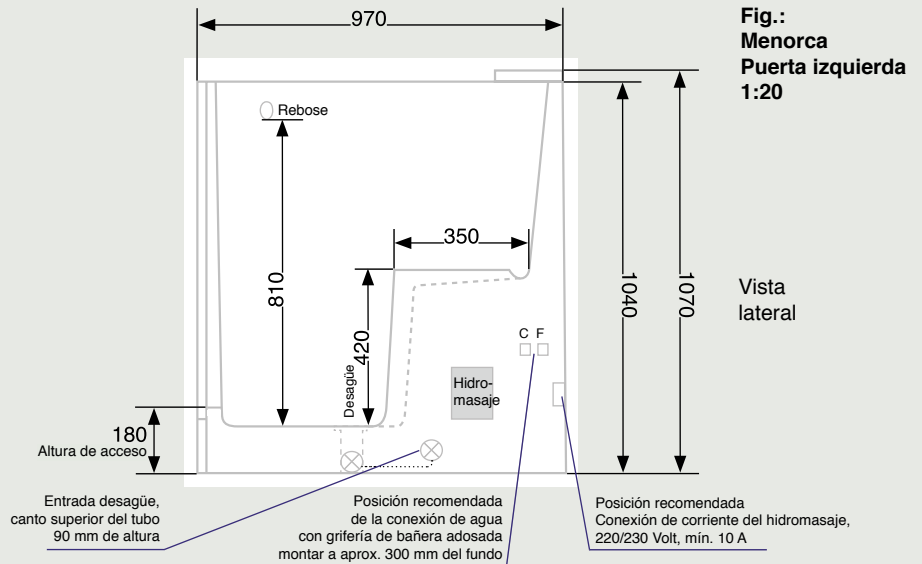

Menorca

Modelo para ahorro de espacio

**Puerta frontal ancha,
de apertura hacia el exterior**

Asiento y suelo antideslizante

**Batiente de la puerta a elección
izquierdo o derecho**

Alcance de suministro

- Cuerpo de bañera con base
- Frente con puerta extraíble
- Un faldón lateral
- Grifería de bañera adosada con descarga basculante y protección contra escaldado
- Juego de desagüe y rebose especialmente fabricado

Con la bañera ubicada libre (sólo un lateral contra la pared) pedir faldón adicional

Disponibles en todos los colores estándar de sanitarios, otros colores a pedido

Otras medidas a elección

Disponibles como opcional

- Hidromasaje
- Juego de ducha
- Baldaquín con cortina para ducha
- Elevación de asiento

Material

- Estructura completa PRFV (Plástico reforzado con fibra de vidrio)
- Base de acero cincado
- Juntas de puerta de caucho de silicona de alta calidad

Todos los materiales se caracterizan por su elevada durabilidad