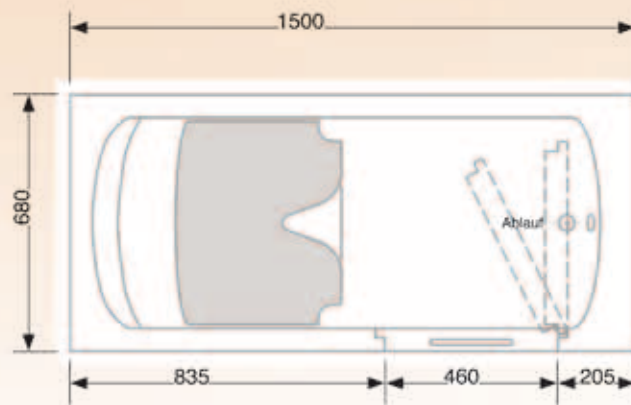

Abb.:
Granada
Tür rechts
1:20

Ansicht
von oben