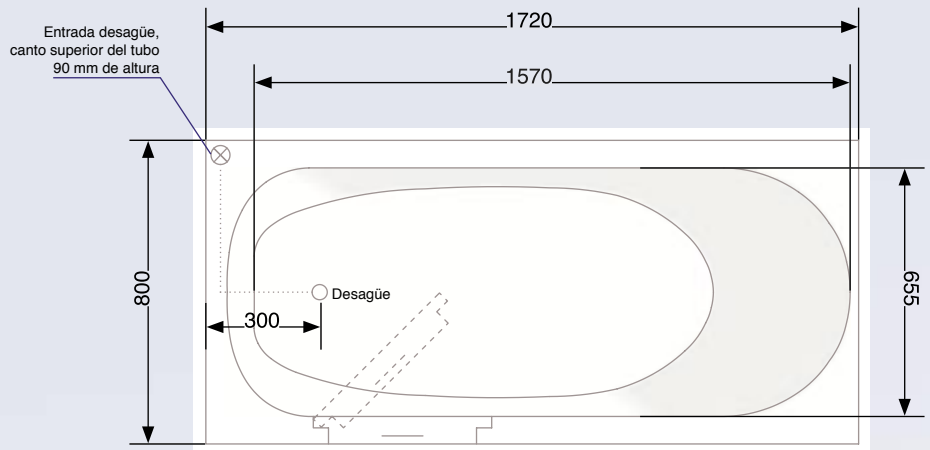

Lanzarote

opcional sin elevador

Amplia y lujosa bañera

Puerta lateral, de apertura hacia el interior

Asiento y suelo antideslizante

Batiente de la puerta a elección
izquierdo o derecho

Alcance de suministro

- Cuerpo de bañera con base
- Frente con puerta extraíble
- Faldón frontal
- Un faldón lateral
- Grifería de bañera adosada con descarga basculante y protección contra escaldado
- Juego de desagüe y rebose especialmente fabricado

Con la bañera ubicada libre (sólo un lateral contra la pared) pedir faldón adicional

Disponibles en todos los colores estándar de sanitarios, otros colores a pedido

Otras medidas a elección

Disponibles como opcional

- Hidromasaje
- Juego de ducha
- Baldaquín con cortina para ducha
- Sistema elevador (alternativamente sujeción al fondo o estribo)

Material

- Estructura completa PRFV (Plástico reforzado con fibra de vidrio)
- Base de acero cincado
- Juntas de puerta de caucho de silicona de alta calidad

Todos los materiales se caracterizan por su elevada durabilidad

Fig.:
Lanzarote
Puerta izquierda
1:20

Vista superior