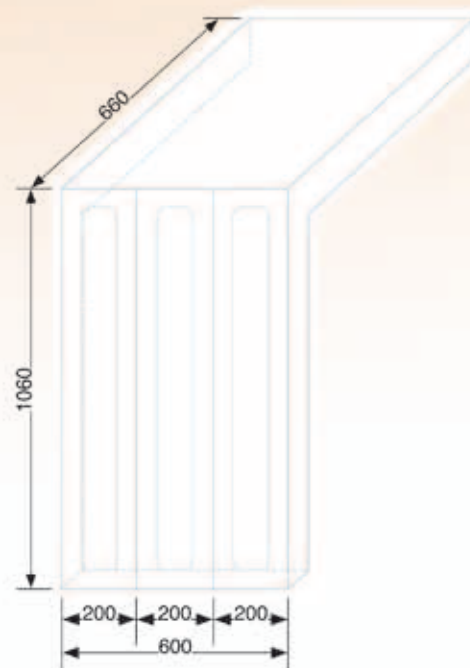

Voraussetzungen für den Einbau

- Nötige Türbreite 670 mm
  (bei Wandstärke 120 mm)
- Nötige Fenstergröße
  1000 mm x 700 mm

Anschluss

- Warm- und Kaltwasser an
  üblichen Wasseranschluss
  (Empfehlung Montage:
  1/2 Zoll Ventile mit fle-
  xiblen Hochdruckschläuchen
  auf ca. 300 mm Höhe über
  dem Fußboden zwischen
  Wanne und Wand)

- Abwasseranschluss
  50/40 mm, ebenerdig
  zwischen Wanne und Wand
  (Verbindung kann mit
  HT-Rohr erfolgen)

Whirlpool (optional)

- Selbstreinigendes
  Luftsystem
- 12 Düsen

Anbringung des Whirlpools
unter Sitz
Stromanschluss möglichst
auch unter Sitz, alternativ
auf Längsseite an
Wandfläche

- Anschlusswerte
  220/230 V, mind. 10 A
  Kabel 3 x 1,5 mm²
- Absicherung über
  FI-Schutzschalter

Einbau

- Je nach Einbausituation und
  Gefälle des Abflussrohres
  kann die Wanne mithilfe
  der höhenverstellbaren
  FüÙe bis zu 100 mm in den
  Boden eingelassen werden
- Verkleidungsteile am
  Wannenkörper in dort
  befindliche Klammern
  einsetzen
- Ca. 50 mm Freiraum für
  evtl. Rohrleitungsverlegung
  zwischen Wannenkörper
  und -verkleidung vorhanden

Verlängerungs- paneel (optional)

- Perfekter Abschluss
  durch gleiches Design und
  gleiche Farbe
- Ersetzt die Suche nach
  passenden Fliesen
- Als Ablage nutzbar
- Je nach Einbausituation
  und Bedarf auch
  verteilbar auf beide Enden
  der Wanne
- Maße Verlängerungspaneel
  Breite 600 mm
  Höhe 1060 mm

Abb.: Verlängerungspaneel 1:20

VitaActiva AG
Baarerstrasse 78
6301 Zug

VitaActiva GmbH
Am Kalkofen 8
61206 Wöllstadt

Fon 041-7278039 Fon 06034 - 9054800
Fax 041-7278091 Fax 06034 - 90548100

www.vitaactiva.org info@vitaactiva.org