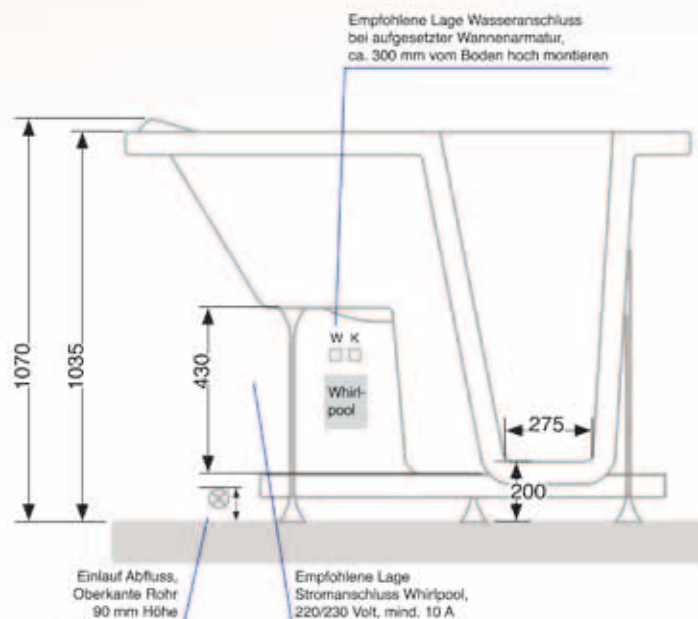

## Optional lieferbar

- Thermostatarmatur mit Schwenkauslauf und Anschlusswinkeln
- Dusch-Set
- Whirlpool
- Baldachin mit Duschvorhang
- Verlängerungspaneel

Abb.:  
Granada  
Tür rechts  
1:20

Ansicht  
von oben

Ansicht  
seitlich

## Technische Daten

- Maße  
Länge 1500 mm  
Breite 680 mm  
Höhe 1070 mm  
Sitzhöhe 430 mm  
Einstiegshöhe 200 mm  
(bzw. 80 – 200 mm,  
siehe Einbau)
- Gewicht  
Wanne 48 kg  
Front- u. Seitenschürze 12 kg  
Gesamt 60 kg

- Abwasseranschluss  
50/40 mm, ebenerdig  
zwischen Wanne und Wand  
(Verbindung kann mit  
HT-Rohr erfolgen)