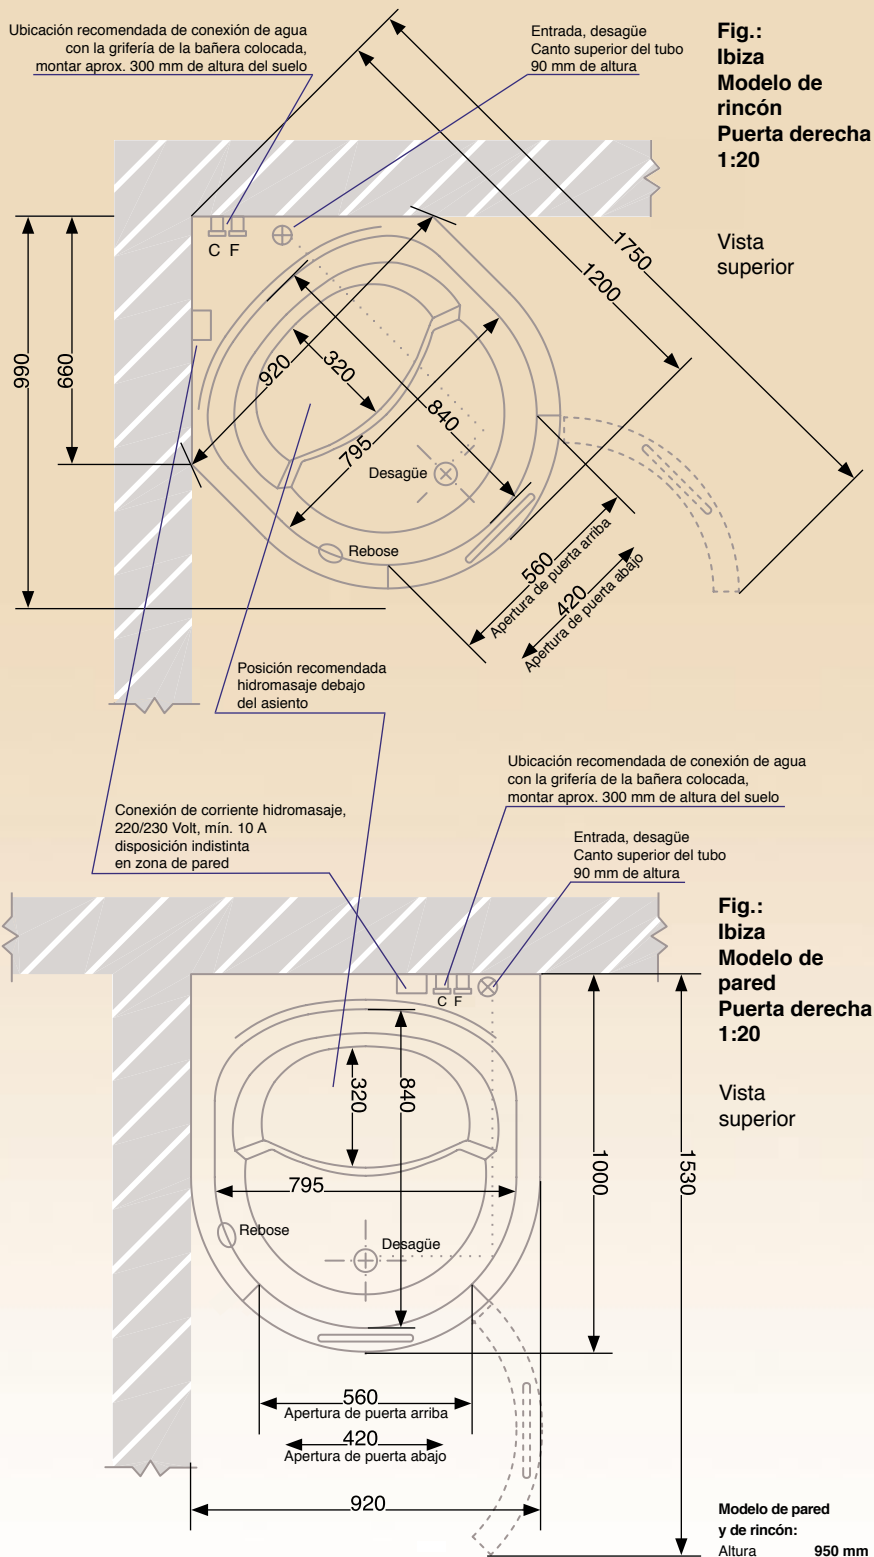

## Material

- Estructura completa PRFV (Plástico reforzado con fibra de vidrio)
- Base de acero cincado
- Juntas de puerta de caucho de silicona de alta calidad

Todos los materiales se caracterizan por su elevada durabilidad

# Mallorca

Acceso lateral, puerta de apertura hacia el interior

Cabe aún en el cuarto de baño más pequeño

Asiento y suelo antideslizante

Batiente de la puerta a elección izquierdo o derecho