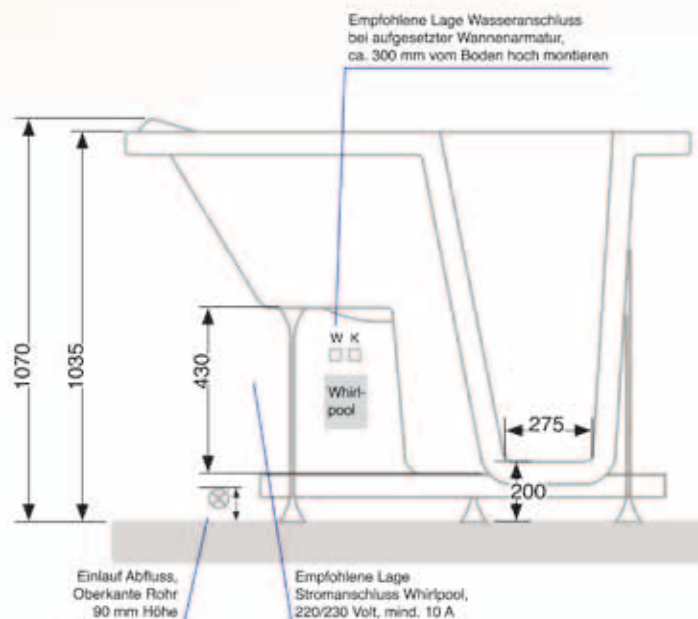

Abb.:
Granada
Tür rechts
1:20

Ansicht
von oben

Ansicht
seitlich

Technische Daten

- Maße
Länge 1500 mm
Breite 680 mm
Höhe 1070 mm
Sitzhöhe 430 mm
Einstiegshöhe 200 mm
(bzw. 80 – 200 mm,
siehe Einbau)
- Gewicht
Wanne 48 kg
Front- u. Seitenschürze 12 kg
Gesamt 60 kg