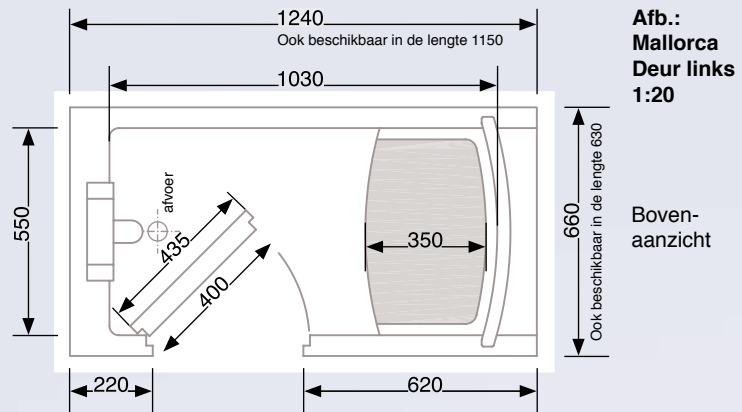

Mallorca

Zijwaartse instap, naar binnen openende deur

Past ook in de kleinste badkamer

Slipvrije zitplaats en vloer

Deur naar keuze rechts of links

Leveringsomvang

- Kuipromp met onderbouw
- Afneembare deur
- Frontstuk
- Eén zijstuk
- Gemonteerde badkuip-armatuur met draaibare uitloop en bescherming tegen verbranding
- Speciaal gefabriceerde afvoer- en overloopset

Bij vrijstaande kuip (slechts een zijde tegen de wand) extra stuk bestellen

Verkrijgbaar in alle sanitair-standaardkleuren, andere kleuren op aanvraag

Andere afmetingen op aanvraag

Als optie leverbaar

- Whirlpool
- Doucheset
- Baldakijn met douchegordijn
- Zitverhoging
- Verlengingspaneel

Materiaal

- Totale opbouw GVK (glasvezelversterkte kunststof)
- Onderbouw van gegalvaniseerd staal
- deurafdichting van degelijk siliconenrubber

Alle materialen kenmerken zich door een lange bruikbaarheid