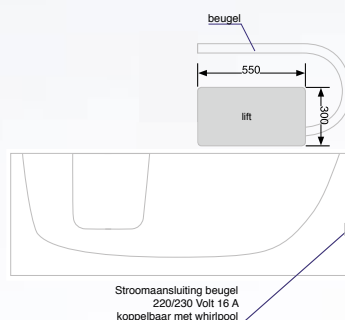

Materiaal

- Totale opbouw GVK (glasvezelversterkte kunststof)
- Onderbouw van gegalvaniseerd staal
- deurafdichting van degelijk siliconenrubber

Alle materialen kenmerken zich door een lange bruikbaarheid

Afb.:
Liftsysteem (als optie)
met beugel