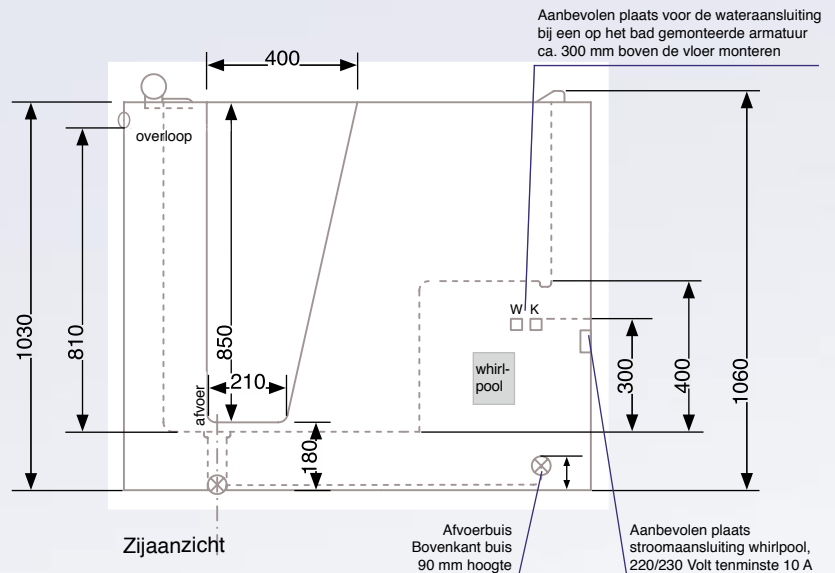

Mallorca

Zijwaartse instap, naar binnen openende deur

Past ook in de kleinste badkamer

Slipvrije zitplaats en vloer

Deur naar keuze rechts of links

Leveringsomvang

- Kuipromp met onderbouw
- Afneembare deur
- Frontstuk
- Eén zijstuk
- Gemonteerde badkuip-armatuur met draaibare uitloop en bescherming tegen verbranding
- Speciaal gefabriceerde afvoer- en overloopset

Bij vrijstaande kuip (slechts een zijde tegen de wand) extra stuk bestellen

Verkrijgbaar in alle sanitair-standaardkleuren, andere kleuren op aanvraag

Andere afmetingen op aanvraag

Als optie leverbaar

- Whirlpool
- Doucheset
- Baldakijn met douchegordijn
- Zitverhoging
- Verlengingspaneel

Materiaal

- Totale opbouw GVK (glasvezelversterkte kunststof)
- Onderbouw van gegalvaniseerd staal
- deurafdichting van degelijk siliconenrubber

Alle materialen kenmerken zich door een lange bruikbaarheid