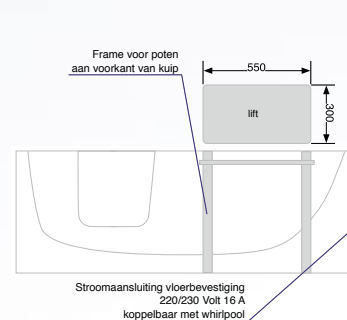

Zijaanzicht

Afb.:
Liftsysteem (als optie)
met bodembevestiging