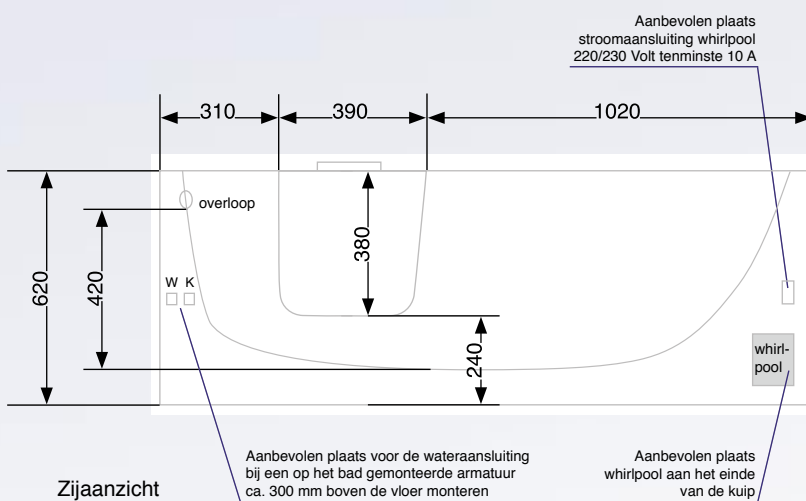

Afb.:
Lanzarote
Deur links
1:20

Boven-aanzicht

Zijaanzicht

Materiaal

- Totale opbouw GVK (glasvezelversterkte kunststof)
- Onderbouw van gegalvaniseerd staal
- deurafdichting van degelijk siliconenrubber

Alle materialen kenmerken zich door een lange bruikbaarheid