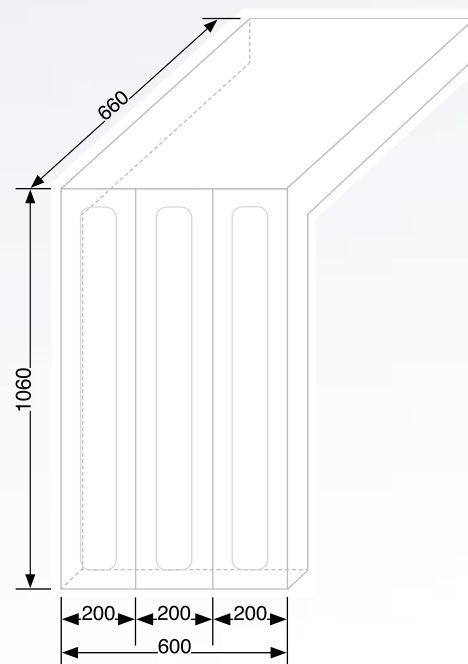

Verlengingspaneel (als optie)

- Perfecte afsluiting door zelfde design en zelfde kleur
- Vervangt het zoeken naar passende tegels
- Kan als bergruimte worden gebruikt
- Al naar gelang inbouw-situatie en behoefte ook te delen aan de beide einden van de kuip