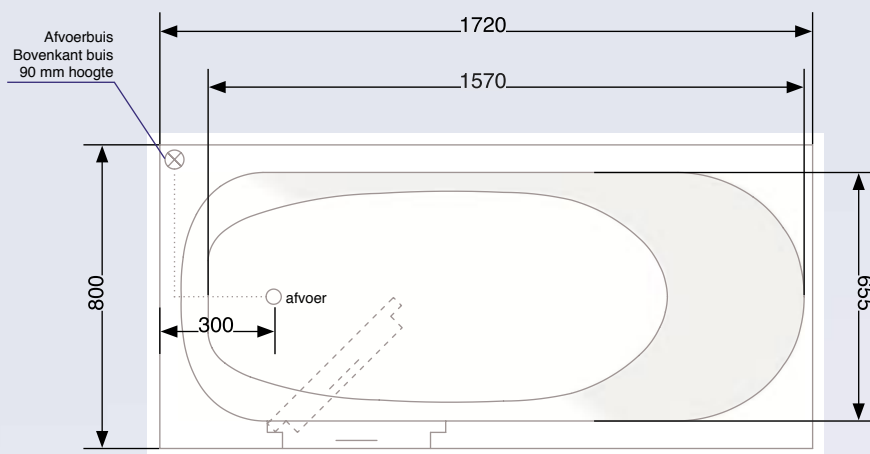

Lanzarote

als optie met lift

Luxueuze, ruime badkuip

Naar binnen openende zijdeur

Slipvrije zitplaats en vloer

Deur naar keuze rechts of links

Leveringsomvang

- Kuipramp met onderbouw
- Afneembare deur
- Frontstuk
- Eén zijstuk
- Gemonteerde badkuip-armatuur met draaibare uitloop en bescherming
- Speciaal gefabriceerde afvoer- en overloopset

Bij vrij staande kuip (slechts een zijde tegen de wand) extra stuk bestellen

Verkrijgbaar in alle sanitair-standaardkleuren, andere kleuren op aanvraag

Andere afmetingen op aanvraag

Als optie leverbaar

- Whirlpool
- Doucheset
- Baldakijn met douchegordijn
- Liftsysteem (naar keuze vloerbevestiging of beugel)

Materiaal

- Totale opbouw GVK (glasvezelversterkte kunststof)
- Onderbouw van gegalvaniseerd staal
- deurafdichting van degelijk siliconenrubber

Alle materialen kenmerken zich door een lange bruikbaarheid

Afb.:
Lanzarote
Deur links
1:20

Boven-aanzicht