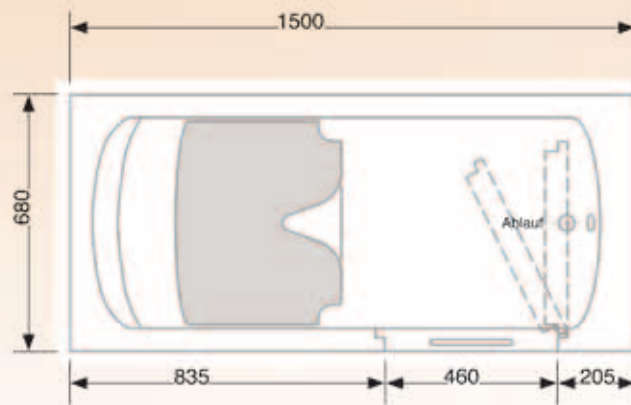

Abb.:
Granada
Tür rechts
1:20

Ansicht
von oben

Ansicht
seitlich

Technische Daten

- Maße
Länge 1500 mm
Breite 680 mm
Höhe 1070 mm
Sitzhöhe 430 mm
Einstiegshöhe 200 mm
(bzw. 80 – 200 mm,
siehe Einbau)
- Gewicht
Wanne 48 kg
Front- u. Seitenschürze 12 kg
Gesamt 60 kg