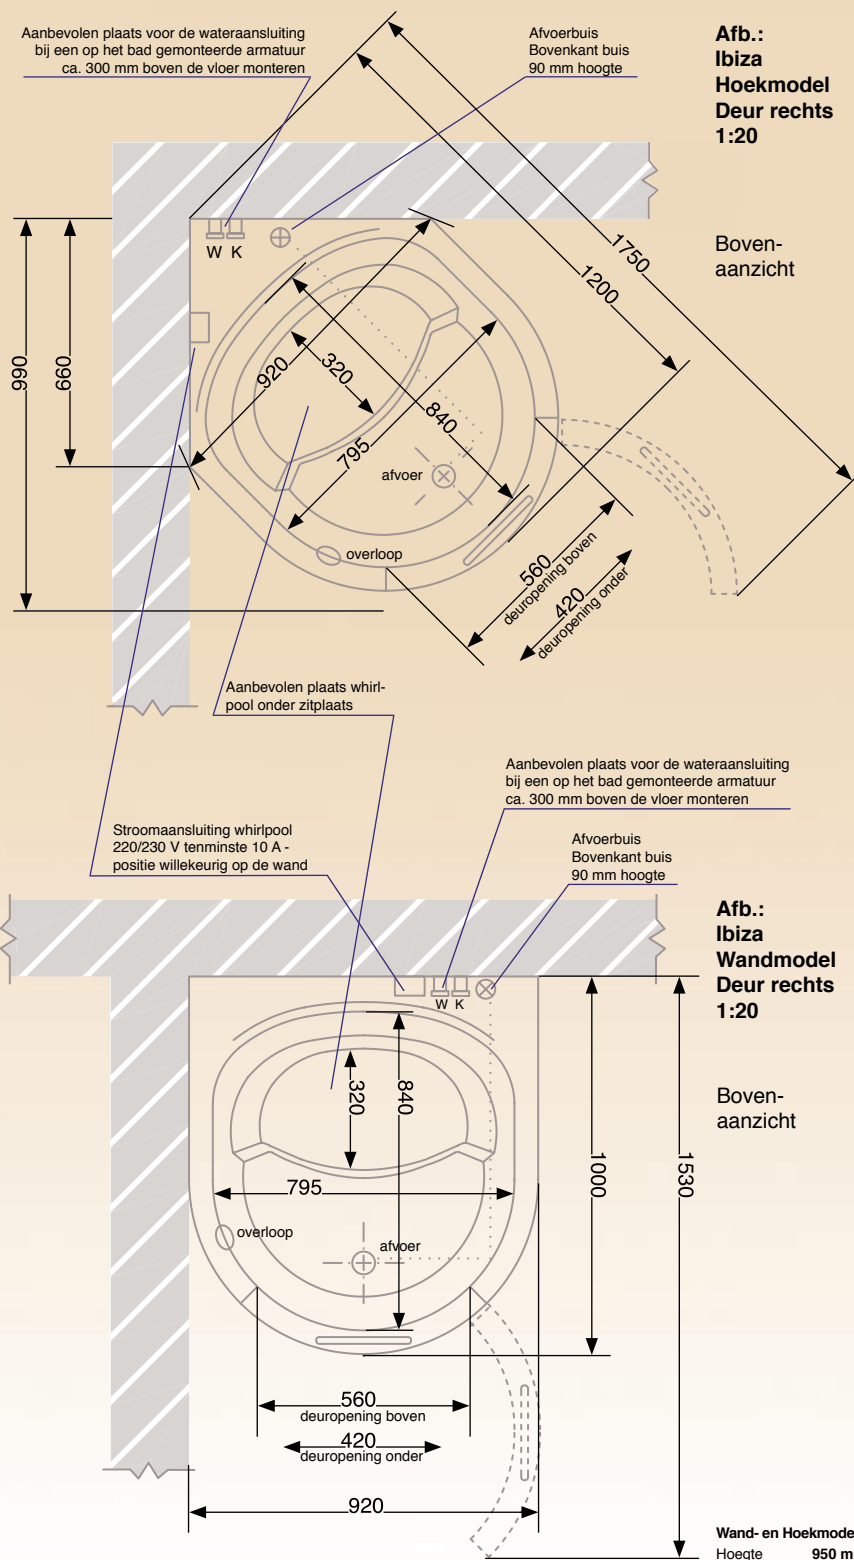

Ibiza

Wand- of Hoekmodel

Zeer brede frontdeur, naar buiten openend

Design, mooi van vorm met ruim interieur

Slipvrije zitplaats en vloer

Deur naar keuze rechts of links

Leveringsomvang

- Kuipromp met onderbouw
- Front met afneembare deur
- Twee zijstukken
- Gemonteerde badkuip-armatuur met draaibare uitloop en bescherming tegen verbranding
- Speciaal gefabriceerde afvoer- en overloopset

Verkrijgbaar in alle sanitair-standaardkleuren, andere kleuren op aanvraag

Andere afmetingen op aanvraag

Als optie leverbaar

- Whirlpool
- Doucheset
- Baldakijn met douchegordijn
- Zitverhoging

Materiaal

- Totale opbouw GVK (glasvezelversterkte kunststof)
- Onderbouw van gegalvaniseerd staal
- deurafdichting van degelijk siliconenrubber

Alle materialen kenmerken zich door een lange bruikbaarheid